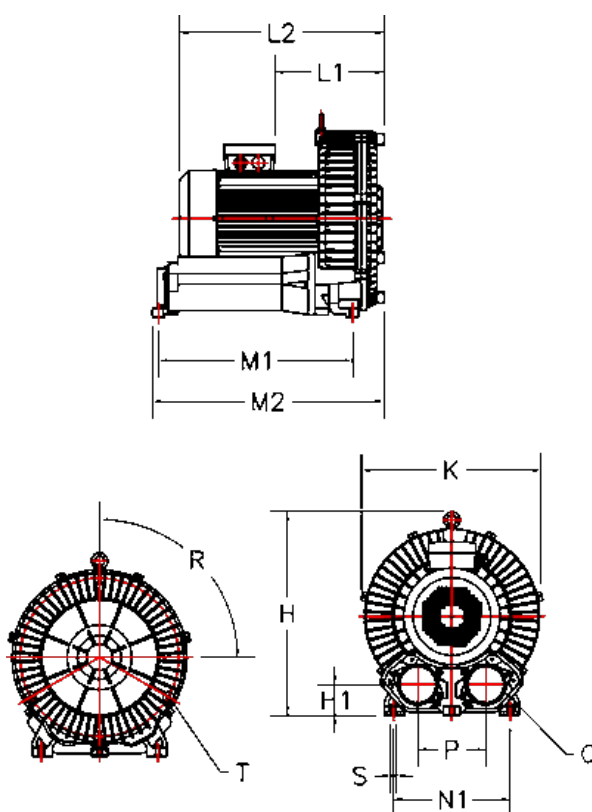

Varenummer: 2761062934011
 Beskrivelse: KLEEblower KB629 3,4/3,7 kW
 3x230/400V 50/60Hz Enkeltkammer

Mål

H = 416.5	N1 = 290
H1 = 50	P = 125
K = 383	Q = 2-PF 2" (NPT 2")
L1 = 143.5	R (grader) = 3x120
L2 = 370	S = 4 x Ø15
M1 = 140	Støjniveau dB 50/60Hz = 72/77
M2 = 362	T = 3 - M8X1,25 - 20 dyb
N = 32	